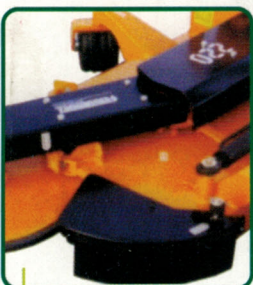

DESBROZADORA DESPLAZABLE

DESBROZADORA DE
HIERBAS Y MALEZAS
PARA PLANTACIONES
FRUTALES, CON GRAN
DESPLAZAMIENTO
LATERAL, PARA MAYOR
FACILIDAD DE TRABAJO

Detalle protector

CARACTERÍSTICAS

- Rueda doble trasera.
- Rodillo trasero (opcional).
- Sentido de corte (opcional).
- Desplazamiento hidráulico o manual.
- Sistema de cuchillas fijas o móviles (opcional).
- La regulación de profundidad de trabajo se realiza mediante unos casquillos situados en las ruedas.
- Faldón protector de seguridad para piedras.
- Chasis monoblock.
- Sistema de enganche a tres puntos.
- Transmisión mediante toma de fuerza.

MAQUINARIA AGRICOLA

DESBROZADORA FIJA

DESBROZADORA FIJA
CENTRADA DE HIERBAS
Y MALEZAS PARA TODO
TIPO DE PLANTACIONES.

CARACTERÍSTICAS

- Rodillo trasero regulable.
- Sistema enganche a tres puntos.
- Chasis monoblock
- La regulación de profundidad se realiza mediante unos casquillos situados en las ruedas.

Sistema de cuchillas
fijas o móviles (opcional)

MODELO	ANCHO LABOR	Nº CUCHILLAS	PESO	POTENCIA TRACTOR
190-D	190 cm.	3	420 Kg.	30-35 cv.
220-D	220 cm.	3	475 Kg.	35-40 cv.
250-D	250 cm.	4	510 Kg.	40-50 cv.
200-F	200 cm.	3	460 Kg.	35-50 cv.
250-F	250 cm.	3	540 Kg.	40-60 cv.