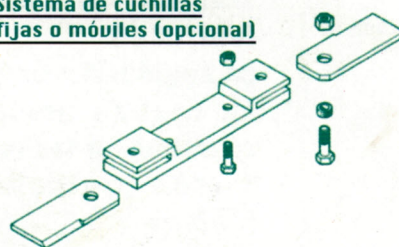

DESBROZADORA DESPLAZABLE

DESBROZADORA DE
HIERBAS Y MALEZAS
PARA PLANTACIONES
FRUTALES, CON GRAN
DESPLAZAMIENTO
LATERAL, PARA MAYOR
FACILIDAD DE TRABAJO

Detalle protector

CARACTERÍSTICAS

- Rueda doble trasera.
- Rodillo trasero (opcional).
- Sentido de corte (opcional).
- Desplazamiento hidráulico o manual.
- Sistema de cuchillas fijas o móviles (opcional).
- La regulación de profundidad de trabajo se realiza mediante unos casquillos situados en las ruedas.
- Faldón protector de seguridad para piedras.
- Chasis monoblock.
- Sistema de enganche a tres puntos.
- Transmisión mediante toma de fuerza.

MAQUINARIA AGRICOLA

DESBROZADORA FIJA

DESBROZADORA FIJA
CENTRADA DE HIERBAS
Y MALEZAS PARA TODO
TIPO DE PLANTACIONES.

CARACTERÍSTICAS

- Rodillo trasero regulable.
- Sistema enganche a tres puntos.
- Chasis monoblock
- La regulación de profundidad se realiza mediante unos casquillos situados en las ruedas.

Sistema de cuchillas
fijas o móviles (opcional)

MODELO	ANCHO LABOR	Nº CUCHILLAS	PESO	POTENCIA TRACTOR
190-D	190 cm.	3	420 Kg.	30-35 cv.
220-D	220 cm.	3	475 Kg.	35-40 cv.
250-D	250 cm.	4	510 Kg.	40-50 cv.
200-F	200 cm.	3	460 Kg.	35-50 cv.
250-F	250 cm.	3	540 Kg.	40-60 cv.