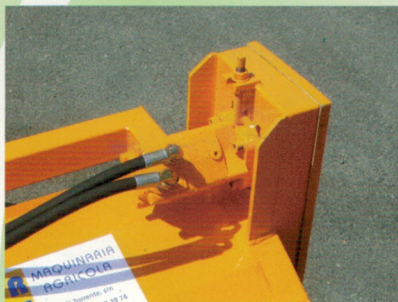

BARREDORA INDUSTRIAL

MAQUINARIA AGRICOLA

Modelo diseñado para limpieza de calles, naves, etc. Con motor elevado y transmisión por cadena, ideal para sitios reducidos. Enganche preparado para palas, minicargadoras y tractores. Ruedas giratorias de serie. Tolva recogida opcional. Disponible en tres modelos:

180

200

230

DETALLE

DISTRIBUIDOR

C/ Torrente, s/n • 22520 FRAGA (Huesca)

Tel./Fax 974 47 19 74

E-mail: m.a.fer@wanadoo.es

www.maquinariafernandez.com