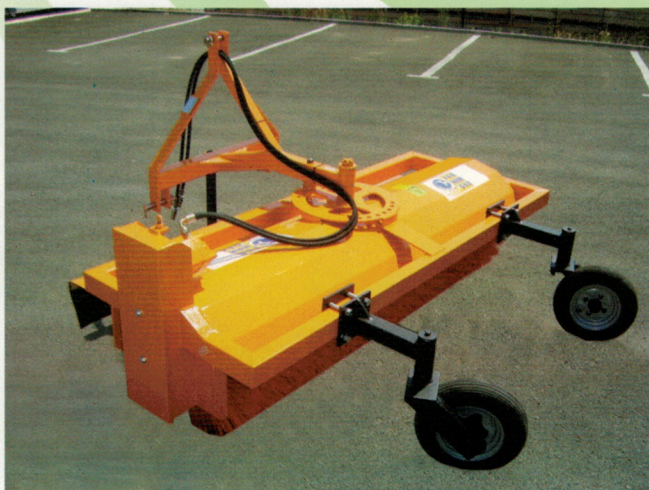

DISTRIBUIDOR

C/ Torrente, s/n • 22520 FRAGA (Huesca)

Tel./Fax 974 47 19 74

E-mail: m.a.fer@wanadoo.es

www.maquinariafernandez.com