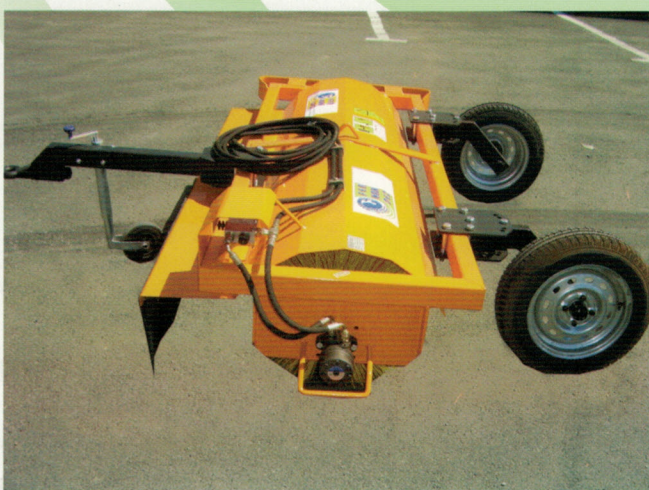

BARREDORA AGRÍCOLA

FERNANDEZ

MAQUINARIA AGRICOLA

Modelo especialmente diseñado para olivar, con motor y regulador de velocidad hidráulico, ruedas traseras orientables y lanza de tiro disponible en dos modelos:

200

250

DETALLE MOTOR

BARREDORA INDUSTRIAL

MAQUINARIA AGRICOLA

Modelo diseñado para limpieza de calles, naves, etc. Con motor elevado y transmisión por cadena, ideal para sitios reducidos. Enganche preparado para palas, minicargadoras y tractores. Ruedas giratorias de serie. Tolva recogida opcional. Disponible en tres modelos: