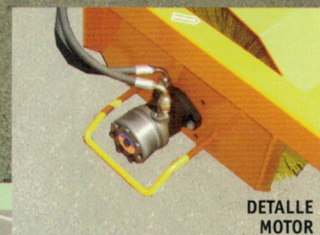

BARREDORA AGRÍCOLA

FERNANDEZ

MAQUINARIA AGRICOLA

Modelo especialmente diseñado para olivar, con motor y regulador de velocidad hidráulico, ruedas traseras orientables y lanza de tiro disponible en dos modelos:

200

250

DETALLE MOTOR

BARREDORA INDUSTRIAL

MAQUINARIA AGRICOLA

Modelo diseñado para limpieza de calles, naves, etc. Con motor elevado y transmisión por cadena, ideal para sitios reducidos. Enganche preparado para palas, minicargadoras y tractores. Ruedas giratorias de serie. Tolva recogida opcional. Disponible en tres modelos: