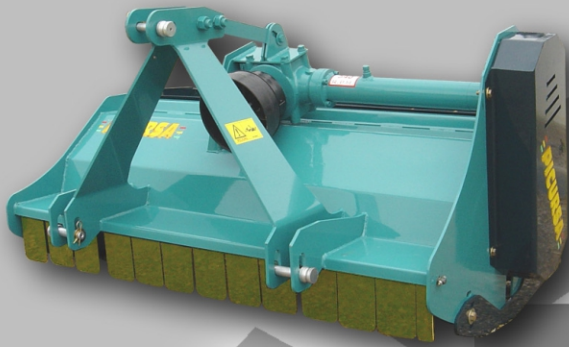

www.picursa.com

Trituradora de JARDÍN

tritadoras
picursa

TRITURADORA DE JARDÍN sin cesto

modelo TJ-11-URL

Ancho de trabajo	Ancho total	Peso Kg.	Martillos	HP (indicativo)	R.P.M.
1000	1130	225	18	20-35	550
1300	1430	265	26	25-40	550
1500	1630	310	28	30-60	550
1800	1930	375	34	50-70	550

TIPO
MARTILLO

TRITURADORA DE JARDÍN con cesto recogedor

FIJO modelo TJ-11-URLC

Ancho de trabajo	Ancho total	Peso Kg.	Martillos	HP (indicativo)	R.P.M.
1300	1410	490	26	25-40	550
1500	1610	540	28	30-60	550
1800	1910	610	34	50-70	550

Baja absorción de potencia. Rulo para la regulación de altura. Construcción sólida y robusta. Triturado uniforme. Desplazamiento hidráulico o manual.

Faible absorption de puissance. Rouleaux pour le réglage en hauteur. Construction solide et robuste. Broyage uniforme. Déplacement hydraulique ou manuelle.

Low power absorption. Rollers to adjust height. Solid and robust construction. Even crushing. Hydraulic or manual movement.

Basso assorbimento di potenza. Rulli per la regolazione dell' altezza. Costruzione in solida e robusta. Trinciatura uniforme. Spostamento idraulico o manuale.