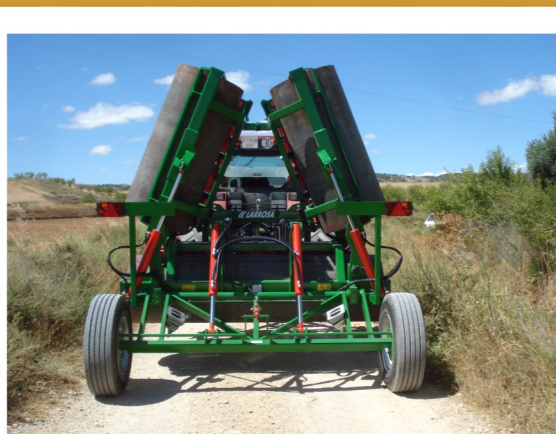

« LARROSA

RULO CULTIVADOR DE 6 METROS

**¡HOMOLOGADO
PARA CIRCULAR!**

Equipado con un buen **cultivador semichisel plegable**, cuya profundidad de trabajo es regulable.

ANCHO DE TRABAJO: 6 M.

ANCHO DE TRANSPORTE: 3 M

-Cultivador semichisel plegable con brazos non stop, que trabaja la tierra a la profundidad deseada, (profundidad regulable), rompe los terrones y corta todo tipo de hierbas.

-Chasis muy fuerte y rodamientos reforzados, por lo que nunca tienen averías.

-Sistema de plegado hidráulico inteligente, que coloca automáticamente el cultivador en la posición adecuada, a una medida inferior a 3 metros, para poder circular en carretera.

-Sistema de ruedas hidráulicas que permite levantarlo para el transporte y que se mantenga siempre en posición horizontal.