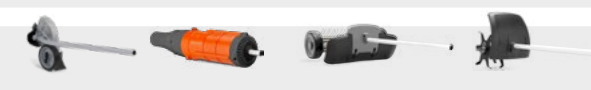

Maquina profesional y ligera. Motor X-Torq®.

25,4 cc
1,0 kW
4,5 kg

OFERTA
399 €
Antes: 549,00 €

(Solo motor, trimmer no incluido)

HUSQVARNA 535LK

Diseñada para el profesional más exigente. Motor X-Torq®.

34,6 cc
1,5 kW
5,8 kg

OFERTA
699 €
Antes: 799,00 €

OPCIÓN + TRIMMER por 100 € más

ACCESORIO
PODA PAX1100
199 €
Antes: 259 €

ACCESORIO
PODA PAX1100
269 €
Antes: 299 €

Y muchos más accesorios acoplables a presión. Descúbrelos en www.tiendahusqvarna.com