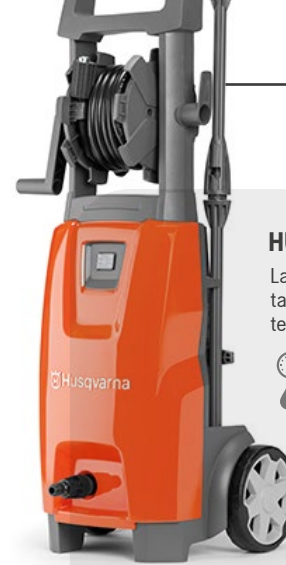

OFERTA
699 €
Antes: 999,00 €

Motoazadas

OFERTA
599 €
Antes: 799,00 €

HUSQVARNA TF230
2 velocidades adelante + 1 atrás

Motor 196 cc
75 cm
30 cm

OFERTA
799 €
Antes: 999,00 €

HUSQVARNA TF338
2 velocidades adelante + 1 atrás

Motor 212 cc
95 cm
30 cm

Hidrolimpiadoras

HUSQVARNA PW125

La más compacta, diseñada para tareas de limpieza básicas como terrazas y muebles de jardín.

125 bar
320-460 l/h
7 m

OFERTA
189 €
Antes: 209,00 €

HUSQVARNA PW350