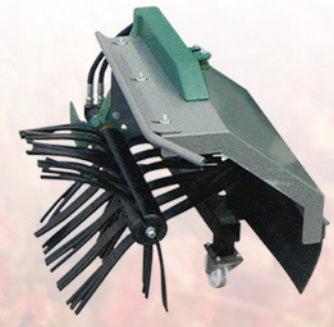

SOPORTE DEL BRAZO

N°1 - BRAZO ESTRIADO
N°2 - ÁNGULO DOBLE ESTRIADO
N°3 - SOPORTE MOTOR ESTRIADO

EBV - H - 2
EB - ST - 2
EB - F - 1
EB - F - 2
SD - EB - 2

NUEVA GENERACIÓN

MODELO EBV - H - 2

MODELO EB - ST - 2
MULTIUSOS

EB F - 1

FRUTALES MULTIUSOS

EB F - 2

NUEVO SISTEMA ANCHO DE TRABAJO REGULABLE

DISCOS CON LOS BRAZOS ESTRIADOS

PALA ESTRIADA

SOPORTE DELANTERO MULTIUSOS SD - EB - 2

DISTINTOS CABEZALES PARA LAS BARREDORAS

BARRAS DE VIÑA

BARRAS LATERALES

CON PISTOLAS REGULABLES T-02

BARRA DE HERBICIDA

PARA VIÑA

INVIERNO Y VERANO

PARA FRUTALES

INVIERNO Y VERANO

PARA FRUTALES

DESPUNTADORA

RECORTADORA DE BAJOS

www.general-agricola.es

SOPORTE SUPERIOR

PELADORA CORREAS

DESBROTADORA - PELADORA

DESBROTADORA