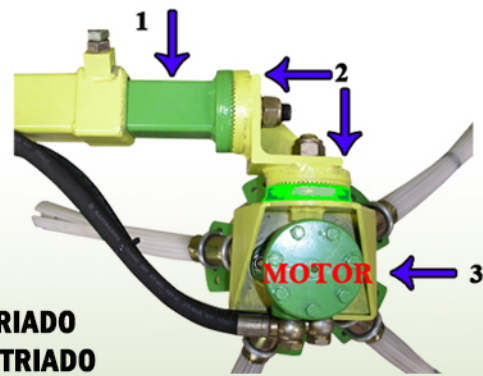

SOPORTE DEL BRAZO

N°1 - BRAZO ESTRIADO
N°2 - ÁNGULO DOBLE ESTRIADO
N°3 - SOPORTE MOTOR ESTRIADO

EBV - H - 2
EB - ST - 2
EB - F - 1
EB - F - 2
SD - EB - 2

NUEVA GENERACIÓN

MODELO EBV - H - 2

MODELO EB - ST - 2
MULTIUSOS

EB F - 1

FRUTALES MULTIUSOS

EB F - 2

NUEVO SISTEMA ANCHO DE TRABAJO REGULABLE

DISCOS CON LOS BRAZOS ESTRIADOS

PALA ESTRIADA

SOPORTE DELANTERO MULTIUSOS SD - EB - 2

DISTINTOS CABEZALES PARA LAS BARREDORAS

BARRAS DE VIÑA

BARRAS LATERALES

CON PISTOLAS REGULABLES T-02

BARRA DE HERBICIDA

PARA VIÑA

INVIERNO Y VERANO

PARA FRUTALES

INVIERNO Y VERANO