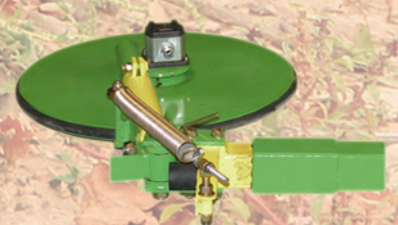

EB F - 1

FRUTALES MULTIUSOS

EB F - 2

NUEVO SISTEMA ANCHO DE TRABAJO REGULABLE

DISCOS CON LOS BRAZOS ESTRIADOS

PALA ESTRIADA

SOPORTE DELANTERO MULTIUSOS SD - EB - 2

DISTINTOS CABEZALES PARA LAS BARREDORAS

DE PELOS

BRAZO DE PELOS

DESBROTADORA

DOBLE SIRGAS

DISTINTAS CABEZAS PARA LAS BARREDORAS

ORIENTACIÓN DEL DISCO

INCLINACIÓN DEL DISCO

CAMPANA HERBICIDA PARA TOMATES

POSICIÓN PARA SU TRANSPORTE

PALAS DE GOMA

PELOS DE PLÁSTICO EMPARRADOS

SIRGAS SUeltas