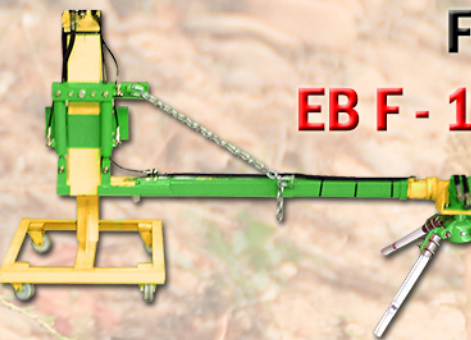

SOPORTE DEL BRAZO

N°1 - BRAZO ESTRIADO
N°2 - ÁNGULO DOBLE ESTRIADO
N°3 - SOPORTE MOTOR ESTRIADO

EBV - H - 2
EB - ST - 2
EB - F - 1
EB - F - 2
SD - EB - 2

NUEVA GENERACIÓN

MODELO EBV - H - 2

MODELO EB - ST - 2
MULTIUSOS

EB F - 1

FRUTALES MULTIUSOS

EB F - 2

NUEVO SISTEMA ANCHO DE TRABAJO REGULABLE

DISCOS CON LOS BRAZOS ESTRIADOS

PALA ESTRIADA

SOPORTE DELANTERO MULTIUSOS SD - EB - 2

DISTINTOS CABEZALES PARA LAS BARREDORAS

BARRAS DE VIÑA

BARRAS LATERALES

CON PISTOLAS REGULABLES T-02

BARRA DE HERBICIDA

PARA VIÑA

INVIERNO Y VERANO

PARA FRUTALES

INVIERNO Y VERANO

PARA FRUTALES

DESPUNTADORA

RECORTADORA DE BAJOS

www.general-agricola.es

SOPORTE SUPERIOR

PELADORA CORREAS

DESBROTADORA - PELADORA

DESBROTADORA