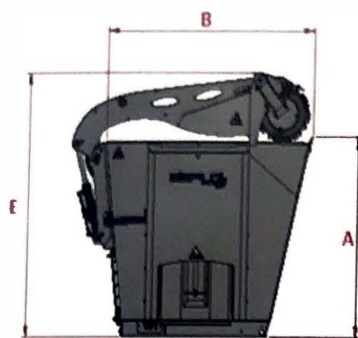

Características

- Fabricación íntegra en acero inoxidable
- Adecuado para hierba, maíz, paja, heno, alfalfa, etc.
- Descarga a dos lados, cantidad de dosificación libremente ajustable
- Tiempo de mezcla corto debido a la forma de mezcla única
- Bajo consumo de combustible debido al exclusivo sistema de mezcla y al eficiente sistema hidráulico.
- Cilindros protegidos y portaobjetos de dosificación para evitar derrames y daños.
- Diseño robusto y acabado liso.
- Disponible para tractores, cargadoras y carretillas elevadoras.
- Suministrado con la unidad de control inteligente SIEPLO
- Se requiere 1 función hidráulica de doble efecto

Meno tiempo de mezcla debido al corte previo

Sin daños estructurales, porque la comida es sólo tocada una vez

MODELOS

Modelo	Capacidad	Alto (A)	Largo (B)	Ancho (C)	Ancho (D)	Alto (E)	Peso	Sínfin
MB900	675 liter	1250 mm	1085 mm	900 mm	815 mm	-	280 kg	1
MB1000	840 liter	1250 mm	1165 mm	1000 mm	915 mm	-	300 kg	1
MB1150	1090 liter	1250 mm	1275 mm	1150 mm	1015 mm	1690 mm	330 kg	1
MB1300	1540 liter	1350 mm	1475 mm	1300 mm	1130 mm	1795 mm	400 kg	1
MB1500	2000 liter	1350 mm	1600 mm	1500 mm	1235 mm	1790 mm	550 kg	1
MB1800	2220 liter	1450 mm	1375 mm	1685 mm	1800 mm	1895 mm	675 kg	2
MB2000	2750 liter	1450 mm	1485 mm	2000 mm	1895 mm	1895 mm	850 kg	2
MB2250	3350 liter	1450 mm	1585 mm	2250 mm	2135 mm	1895 mm	976 kg	2
MB2500	4075 liter	1450 mm	1685 mm	2500 mm	2235 mm	1895 mm	1.025 kg	2