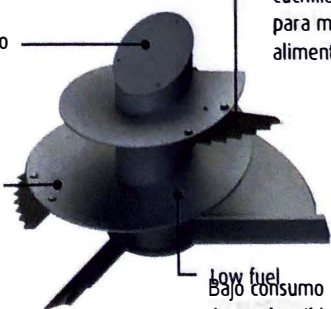

Sistema de mezcla vertical

Tiempo de mezcla corto y mezcla ligera.

Mezcla precisa