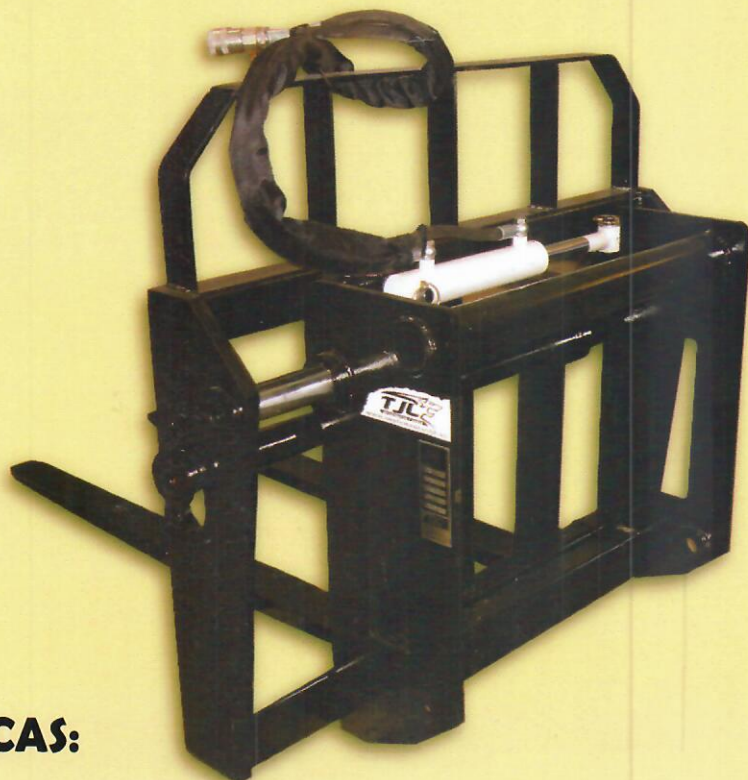

PINZA PORTA PALLETS

TIPO FENT

CARACTERÍSTICAS:

ANCHO	ALTURA	LARGO PUA	PESO	CAP. DE CARGA	PALA	PRECIO
1300 MM	800 MM	1000 MM	190 KG	1500 KG	Tractor	
1300 MM	800 MM	1000 MM	220 KG	2000 KG	Tractor	
1300 MM	Con parrilla 1100 MM	1200 MM	370 KG	2500 KG	Telescópica	
1300 MM	1100 MM	1200 MM	390 KG	3500 KG	Telescópica	
1300 MM	1100 MM	1200 MM	420 KG	4500 KG	Telescópica	

OPCIONES: PARRILLA SUPERIOR
 DESPLAZADOR HIDRÁULICO
 HORQUILLA 1200 MM LARGAS
 HORQUILLAS FLOTANTES
 POSICIONADOR HIDRÁULICO DE HORQUILLAS

TALLERES JOSE LUIS
 FABRICACIÓN DE IMPLEMENTOS PARA
 MÁQUINAS TELESCÓPICAS Y BARREDORAS