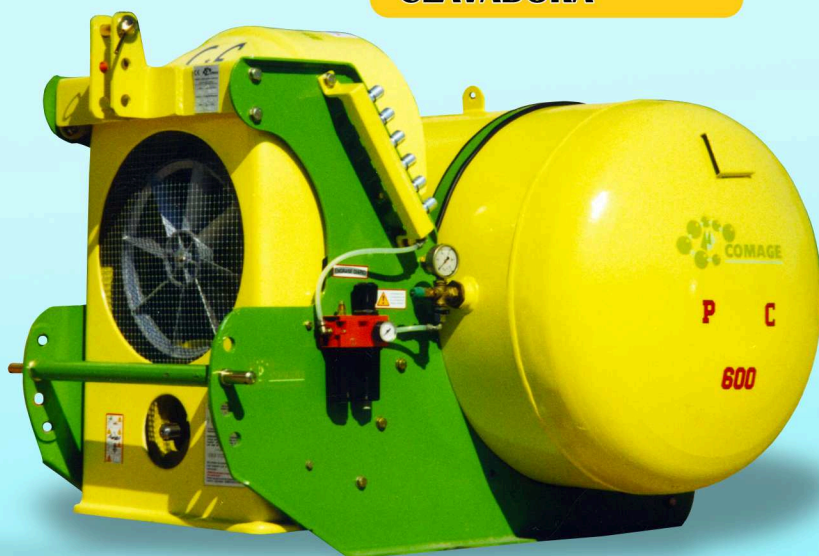

CLAVADORA DE POSTES NEUMÁTICA POR AIRE

UN LADO

**EQUIPO NEUMÁTICO
DE PODA PARA LA
CLAVADORA**

DOS LADOS

*Sencillo
de uso*

COMPONENTES AGRICOLAS GENERAL
CTRA.NAC.232, KM 346
26550 RINCON DE SOTO (LA RIOJA)
TELF: 941 16 02 83/941 14 16 59
FAX: 941 16 06 26
E-mail: general@general-agricola.es
Web: www.general-agricola.es

Robusto

Sin mantenimiento