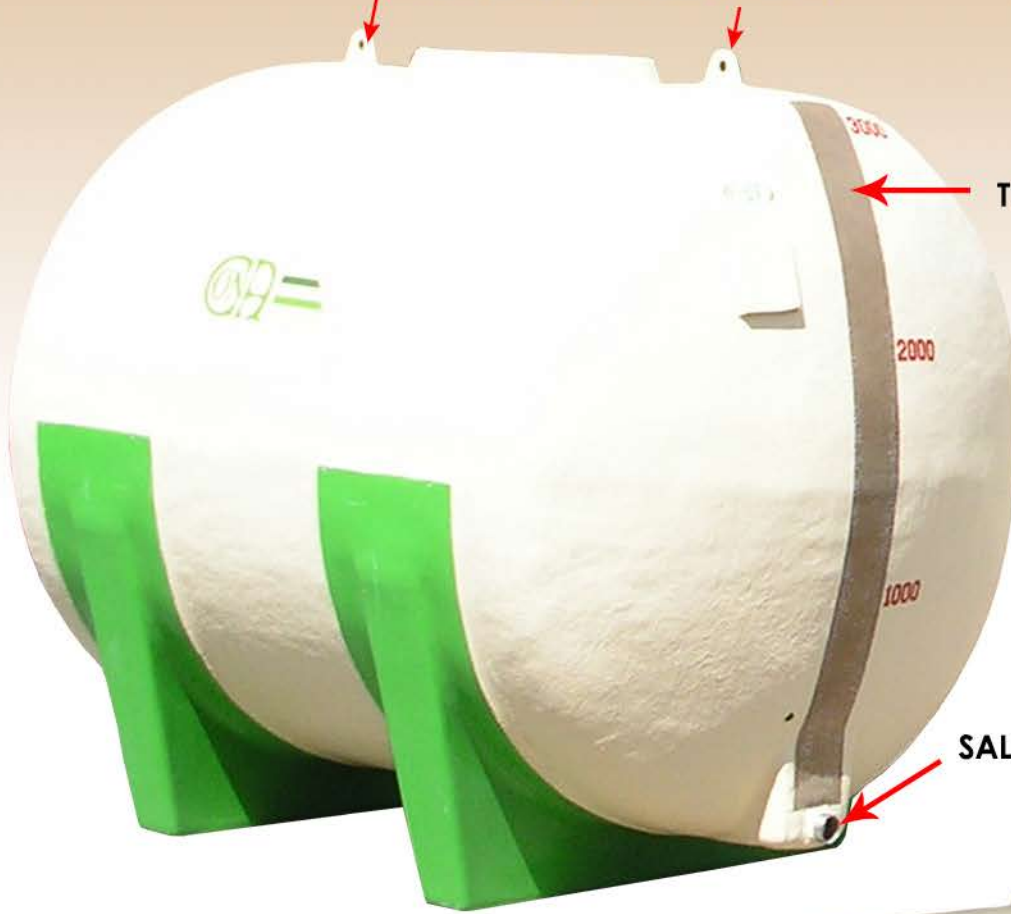

Composites de Navarra, S.L.

DEPÓSITOS PARA ALMACENAJE

CRTA. ALFARO S/N
31591 CORELLA (NAVARRA)
TEL: 948 780 013 / FAX: 948 780 536
EMAIL: cona@conapoliester.es
WEB: www.conapoliester.es

ARGOLLAS PARA ELEVACIÓN

**NIVEL
TRANSLÚCIDO**

SALIDA

**TAPA
ROSCADA
PVC**

**DESDE 1.000 LTS
HASTA 50.000 LTS**