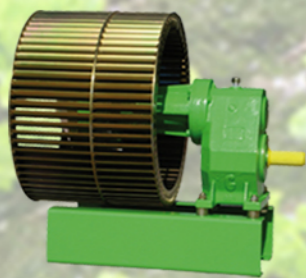

# MODELO DUOCENFORT HORTALIZAS

**SUSPENDIDOS PARA 7 FILAS**

**ESPECIAL PARA HORTALIZAS**

**CON BARRAS HIDRÁULICAS**

# MODELO **DUOCENFORT** HORTALIZAS

SUSPENDIDO  
PARA  
7 FILAS

CON BARRAS  
HIDRÁULICAS

CON DOS MANOPLAS ARTICULADAS

BOMBA 3 PISTONES  
DE CERÁMICA G-105

**HORTALIZAS**

DOBLE TURBINA  
5100

GRUPO DE ACERO  
REFORZADO

7 FILAS 2 MANOPLAS POR FILA