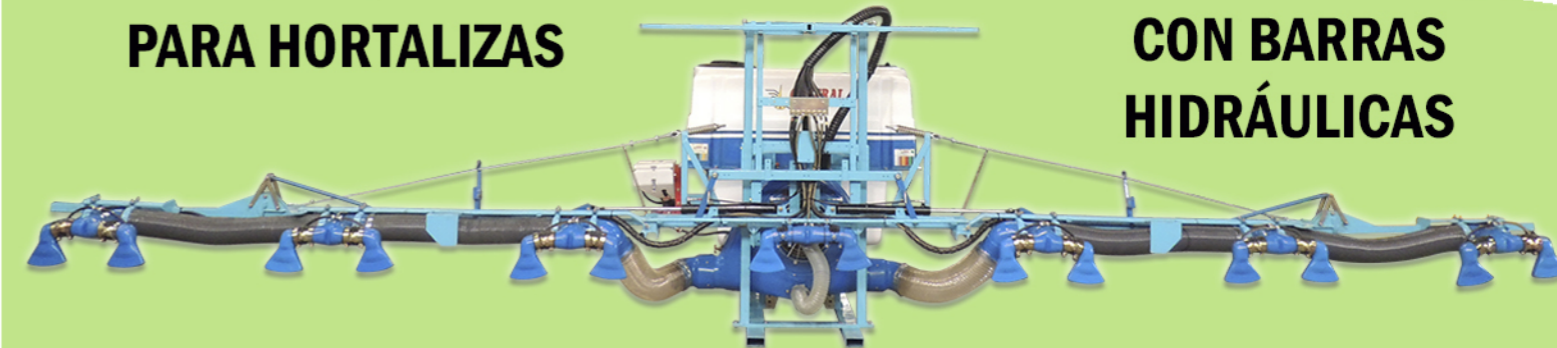

# MODELO DUOCENFORT HORTALIZAS

**SUSPENDIDOS PARA 7 FILAS**

**ESPECIAL PARA HORTALIZAS**

**CON BARRAS HIDRÁULICAS**

# MODELO **DUOCENFORT** HORTALIZAS

SUSPENDIDO  
PARA  
7 FILAS

CON BARRAS  
HIDRÁULICAS

CON DOS MANOPLAS ARTICULADAS

BOMBA 3 PISTONES  
DE CERÁMICA G-105

**HORTALIZAS**

DOBLE TURBINA  
5100

GRUPO DE ACERO  
REFORZADO