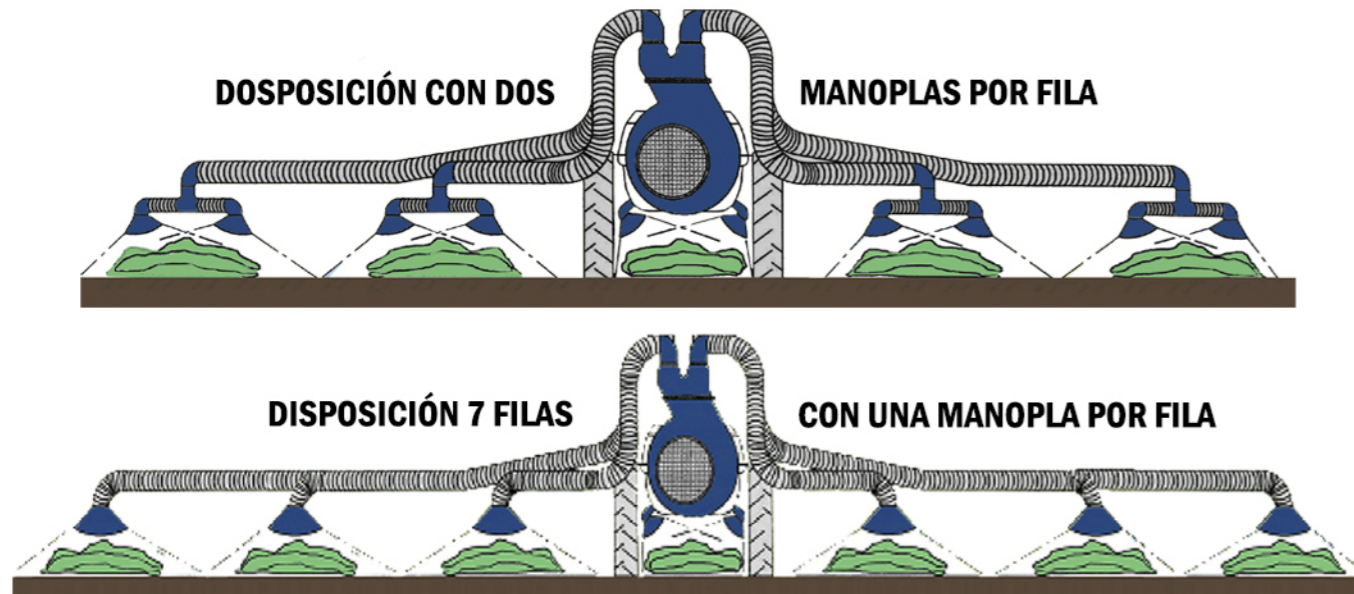

# MODELO DUOCENFORT HORTALIZAS

**SUSPENDIDOS PARA 7 FILAS**

**ESPECIAL PARA HORTALIZAS**

**CON BARRAS HIDRÁULICAS**

# MODELO **DUOCENFORT** HORTALIZAS

SUSPENDIDO  
PARA  
7 FILAS

CON BARRAS  
HIDRÁULICAS

CON DOS MANOPLAS ARTICULADAS

BOMBA 3 PISTONES  
DE CERÁMICA G-105

**HORTALIZAS**

DOBLE TURBINA  
5100

GRUPO DE ACERO  
REFORZADO