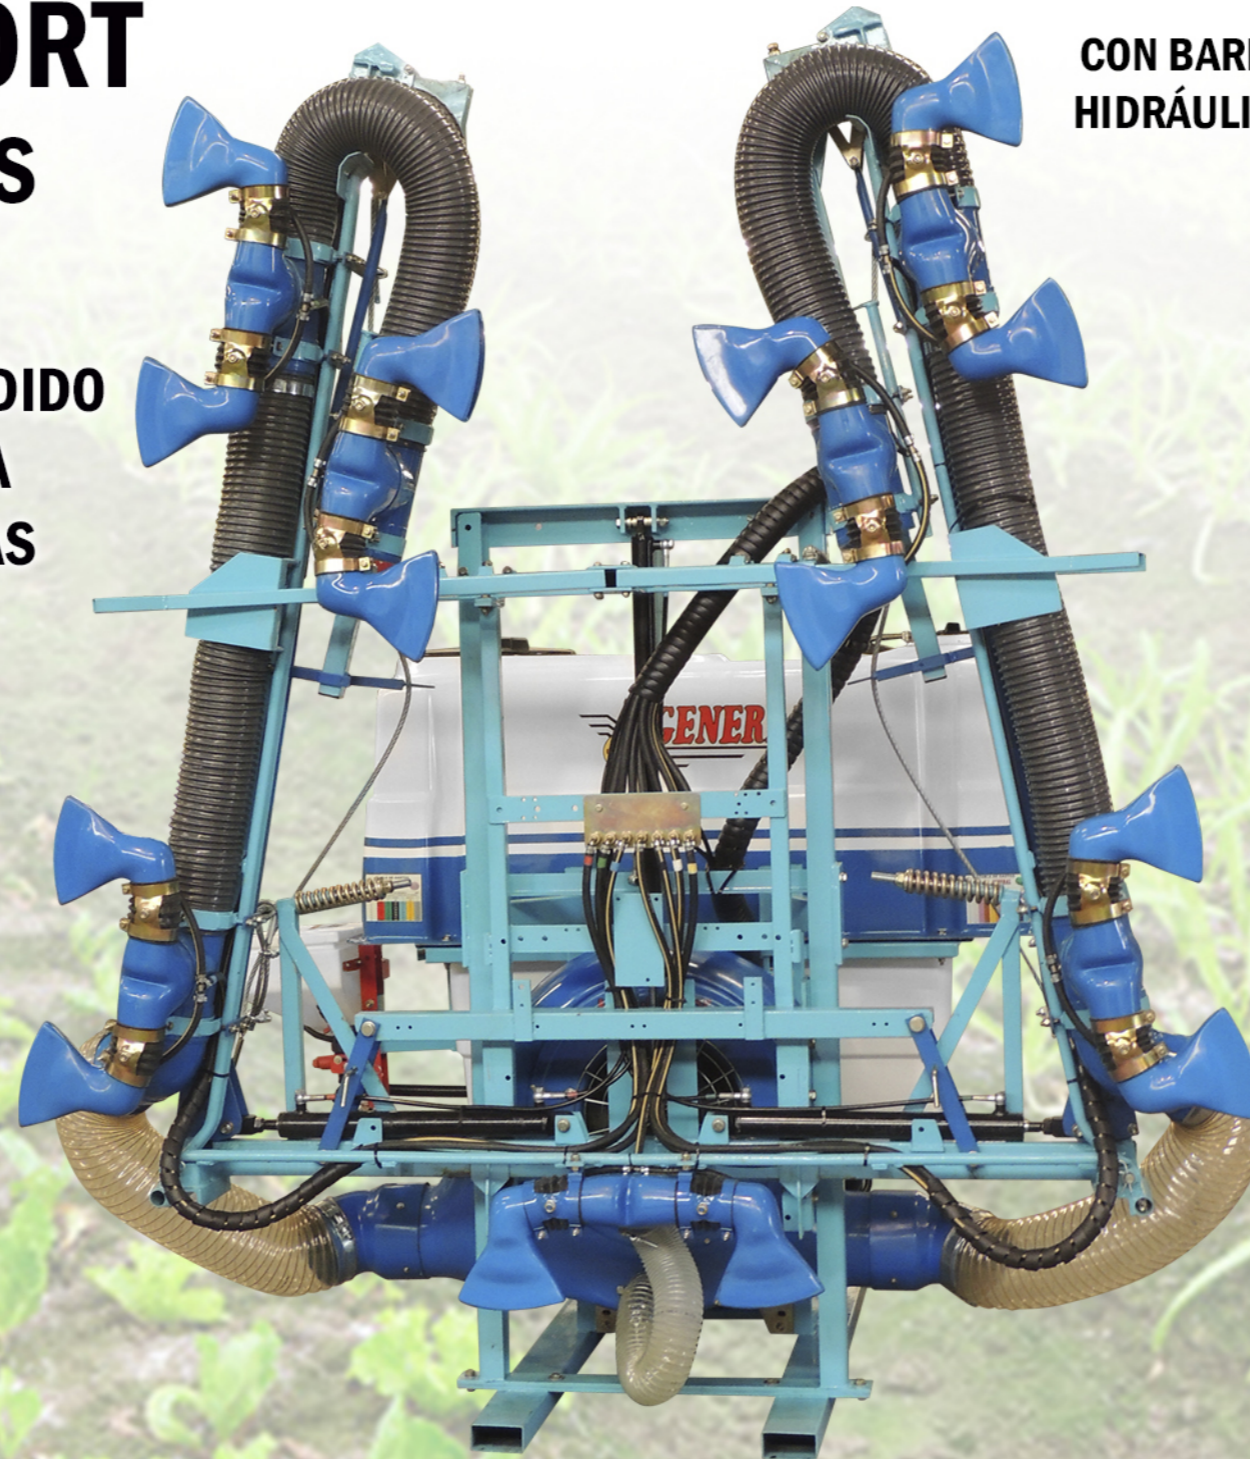

# MODELO DUOCENFORT HORTALIZAS

**SUSPENDIDOS PARA 7 FILAS**

**ESPECIAL PARA HORTALIZAS**

**CON BARRAS HIDRÁULICAS**

# MODELO **DUOCENFORT** HORTALIZAS

SUSPENDIDO  
PARA  
7 FILAS

CON BARRAS  
HIDRÁULICAS

CON DOS MANOPLAS ARTICULADAS

BOMBA 3 PISTONES  
DE CERÁMICA G-105

**HORTALIZAS**

DOBLE TURBINA  
5100

GRUPO DE ACERO  
REFORZADO

7 FILAS 2 MANOPLAS POR FILA