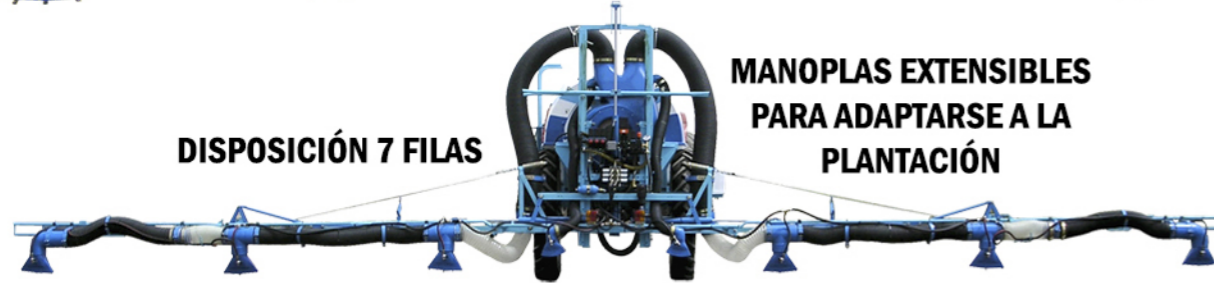

# MODELO DUOCENFORT HORTALIZAS

**SUSPENDIDOS PARA 7 FILAS**

**ESPECIAL PARA HORTALIZAS**

**CON BARRAS HIDRÁULICAS**

# MODELO **DUOCENFORT** HORTALIZAS

SUSPENDIDO  
PARA  
7 FILAS

CON BARRAS  
HIDRÁULICAS

CON DOS MANOPLAS ARTICULADAS

BOMBA 3 PISTONES  
DE CERÁMICA G-105

**HORTALIZAS**

DOBLE TURBINA  
5100

GRUPO DE ACERO  
REFORZADO