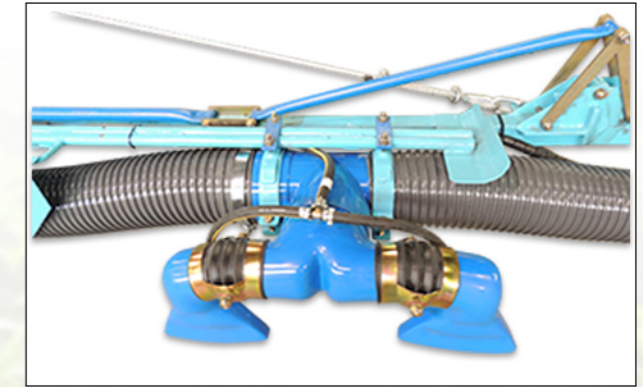

# MODELO DUOCENFORT HORTALIZAS

**SUSPENDIDOS PARA 7 FILAS**

**ESPECIAL PARA HORTALIZAS**

**CON BARRAS HIDRÁULICAS**

# MODELO **DUOCENFORT** HORTALIZAS

SUSPENDIDO  
PARA  
7 FILAS

CON BARRAS  
HIDRÁULICAS

CON DOS MANOPLAS ARTICULADAS

BOMBA 3 PISTONES  
DE CERÁMICA G-105

**HORTALIZAS**

DOBLE TURBINA  
5100

GRUPO DE ACERO  
REFORZADO