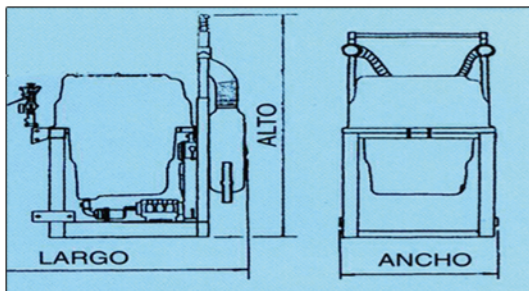

- CHASIS:** De acero reforzado con enganches de petaca y soporte barras.
- DEPÓSITO PRINCIPAL:** De fibra de vidrio reforzado PRFV según norma C.E.
- BOMBA:** De alta presión con pistones de cerámica y doble culata.
- GRUPO MULTIPLICADOR:** Sistema Monoblock caja de acero multiplicación en triple altura de piñones bañados en aceite y cambio lateral.
- DESCONECTADOR:** Sí, con palanca de cambios.
- CONOS DE SALIDA:** Tubos SISTEMA NEOTWIN
- MANDOS:** Eléctrico 3 secciones a la cabina del tractor con un diseño ergonómico.
- FILTROS:** En la tapa de llenado, en la aspiración de la bomba y de alta presión autolimpiable.
- TURBINA:** AXIAL de aluminio con embrague 520Ø.
- EMBRAGUE:** Centrífugo con ferodos.
- CAJA DE TURBINA:** De fibra de vidrio reforzado PRFV V2.
- DISPOSICIÓN:** Según barras.
- BRAZOS:** Extensibles hasta 6 metros.
- TRANSMISIÓN AL TRACTOR:** Sí, reforzado con protección según normativa C.E.
- DEPÓSITO LAVAMANOS:** Sí.
- PLEGADO:** Sí, hidráulico hacia arriba independiente 3 posiciones.

**MEDIDAS**

TIPO	ALTO	ANCHO	LARGO	PESO VACIO	PESO CARGADO	CV
200 L	1.070	890	1.070	175	375	50
300 L	1.270	890	1.070	180	480	50
400 L	1.260	980	1.070	194	594	60
500 L	1.300	1.222	1.280	198	698	60
600 L	1.440	1.222	1.280	202	802	60
800 L	1.400	1.540	1.420	224	1.024	60
1000 L	1.500	1.540	1.420	234	1.234	60
1200 L	1.600	1.540	1.420	244	1.444	60