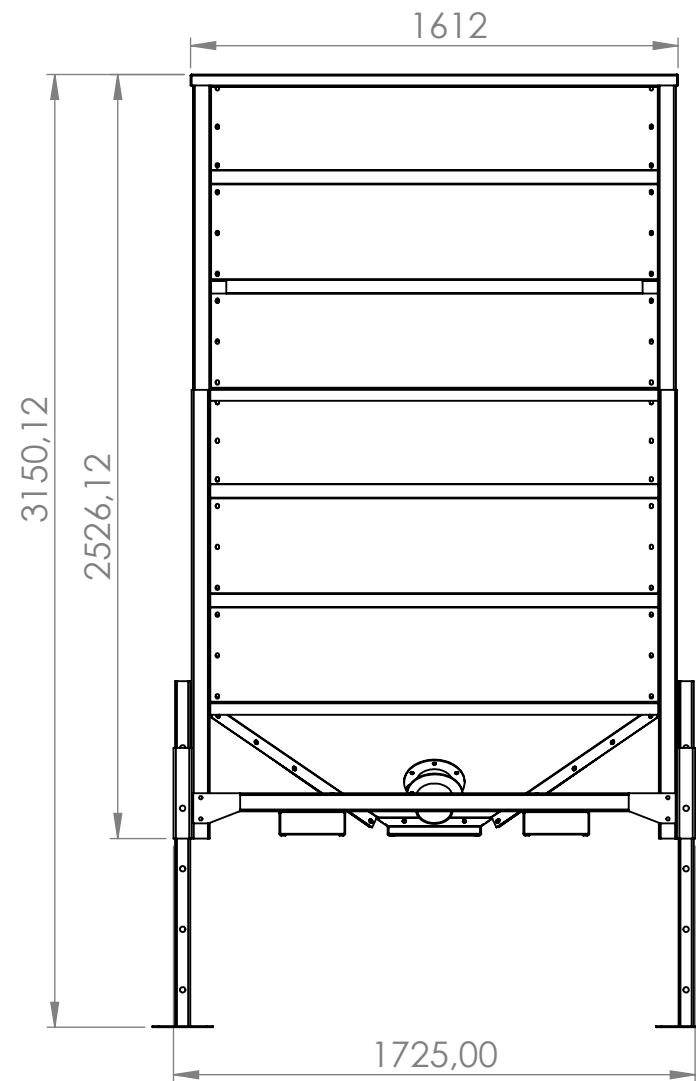

T002 TOLVA-SILO

*Dimensiones

- Altura:3150.4mm
- Anchura:1225mm
- Longitud:1725mm

*Capacidad:3.6m³

	JAVIER CAMARA INDUSTRIAS GANADERAS		NOMBRE	FECHA
			DIBUJADO	VÍCTOR PALACIOS
	T002-Tolva silo con suplemento		REVISADO	
			ESCALA:	MATERIAL:
A3	HOJA 1 DE 1	PESO:	TOLERANCIA GENERAL 2768mk	