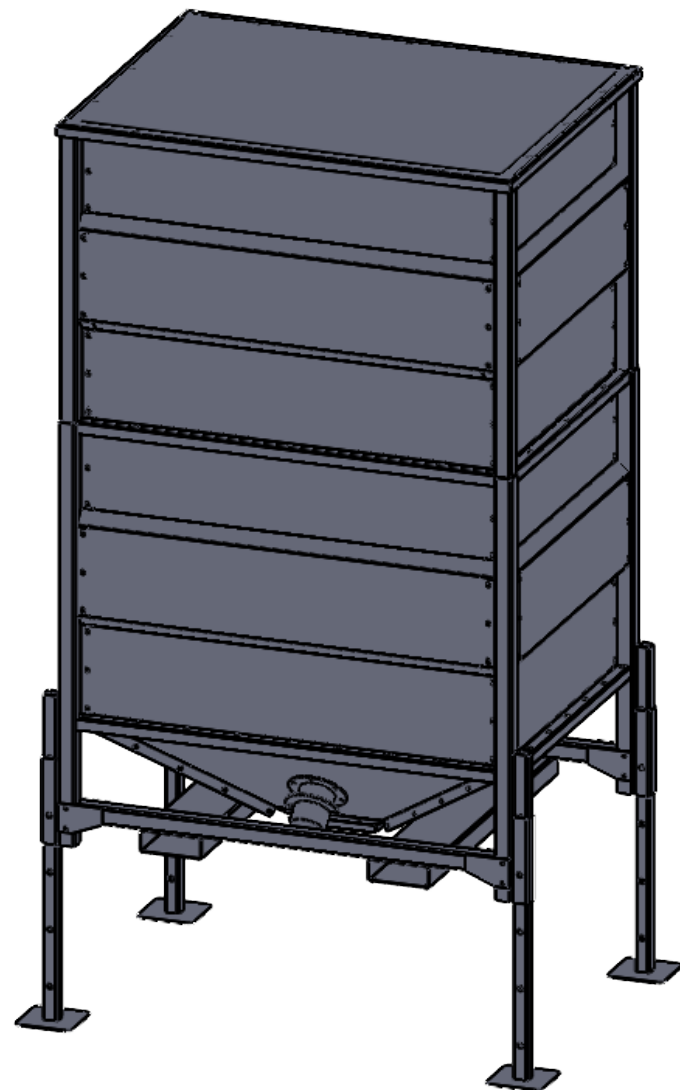

T002 TOLVA-SILO

*Dimensiones

- Altura:3150.4mm
- Anchura:1225mm
- Longitud:1725mm

*Capacidad:3.6m³

	JAVIER CAMARA INDUSTRIAS GANADERAS		NOMBRE	FECHA
			DIBUJADO	VÍCTOR PALACIOS
	T002-Tolva silo con suplemento		REVISADO	
			ESCALA:	MATERIAL:
A3	HOJA 1 DE 1	PESO:	TOLERANCIA GENERAL 2768mk	