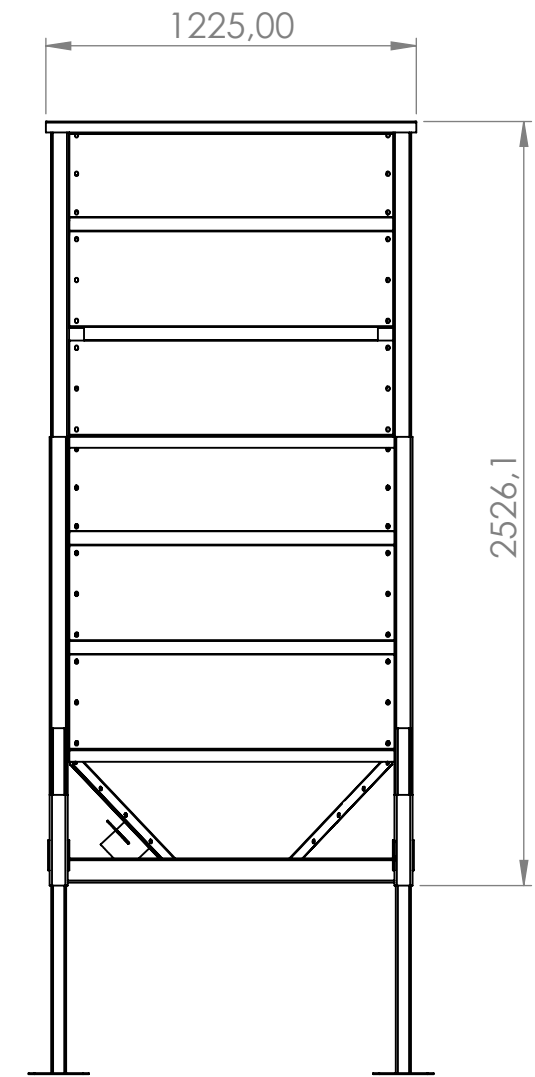

T002 TOLVA-SILO

*Dimensiones

- Altura:3150.4mm
- Anchura:1225mm
- Longitud:1725mm

*Capacidad:3.6m³

	JAVIER CAMARA INDUSTRIAS GANADERAS		NOMBRE	FECHA
			DIBUJADO	VÍCTOR PALACIOS
	T002-Tolva silo con suplemento		REVISADO	
			ESCALA:	MATERIAL:
A3	HOJA 1 DE 1	PESO:	TOLERANCIA GENERAL 2768mk	