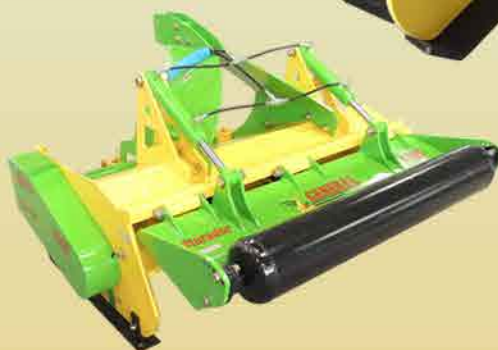

### CON PORTÓN TRASERO HIDRÁULICO

COMPONENTES AGRICOLAS GENERAL  
CTRA.NAC.232, KM 346  
26550 RINCON DE SOTO (LA RIOJA)  
TELF: 941 16 02 83 / 941 14 16 59  
FAX: 941 16 06 26  
E-mail: general@general-agricola.es  
Web: www.general-agricola.es

**PATINES  
REGULABLES  
EN ALTURA**

**FALDILLAS  
ANTIPROYECCIÓN**

**GRUPO RUEDA  
LIBRE**

**CON RODILLO REGULABLE HIDRÁULICO**