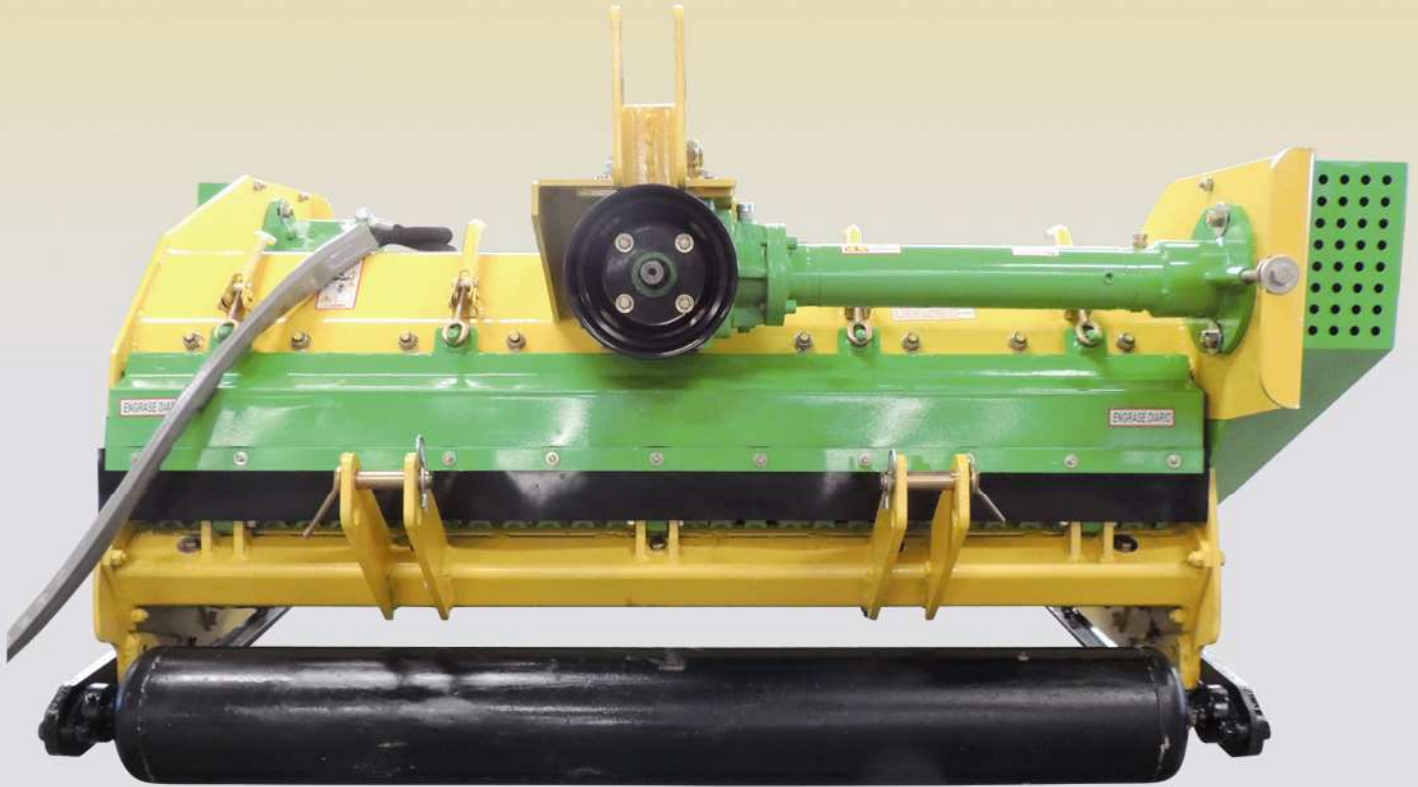

 **GENERAL TRITURADOR** ESPECIAL PARA NARANJOS  
**MODELO TRN - IV INVERTIDO**

CON ALIMENTADOR HIDRAÚLICO - REGULABLE

CON TAPA TRASERA ABATIBLE

INVERTIDO

ALIMENTADOR

COMPONENTES AGRICOLAS GENERAL  
CTRA.NAC.232, KM 346  
26550 RINCON DE SOTO (LA RIOJA)  
TELF: 941 16 02 83/941 14 16 59  
FAX: 941 16 06 26  
E-mail: [general@general-agricola.es](mailto:general@general-agricola.es)  
Web: [www.general-agricola.es](http://www.general-agricola.es)

CON  
RODILLO

REGULADOR  
DE ALTURA